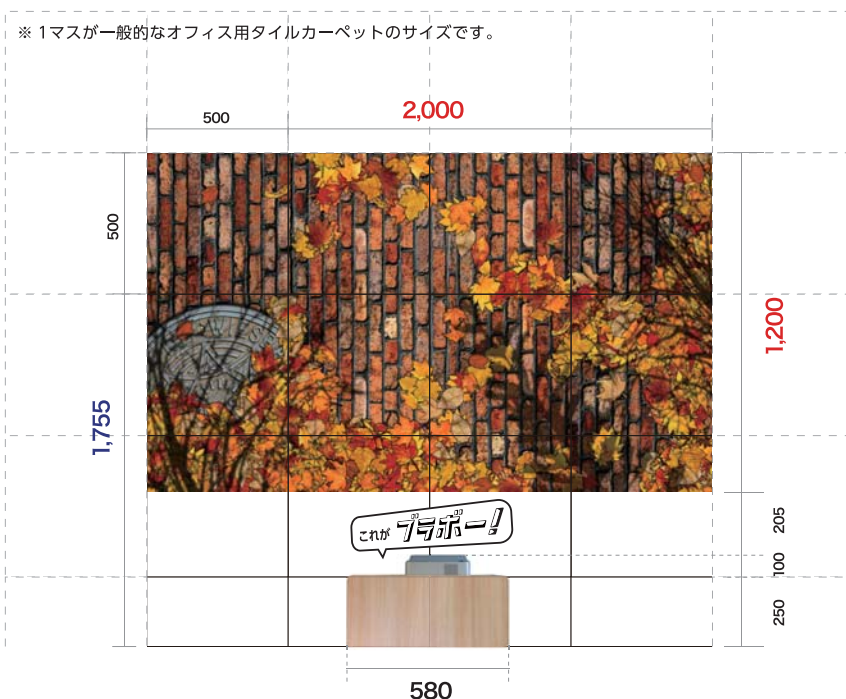

✉ bravo@nstg.co.jp
☎ 03-5949-4714

販売代理店

Blank space for listing the sales agent.

PRODUCT INFORMATION

ブラボー! マット

筐体サイズ
W580mm x D350mm x H825mm

投影サイズ
W 約 2,000mm x D 約 1,200mm

※映像の見え方は床面の素材や照明によって異なります。

消費電力
スピーカー 20W
PC 250W
プロジェクター 320W
キネクト 約 13W x 2台

※ 1マスが一般的なオフィス用タイルカーペットのサイズです。

基本パッケージ コンテンツ

●春のコンテンツ

●夏のコンテンツ

●秋のコンテンツ

●冬のコンテンツ

●クリスマスのコンテンツ